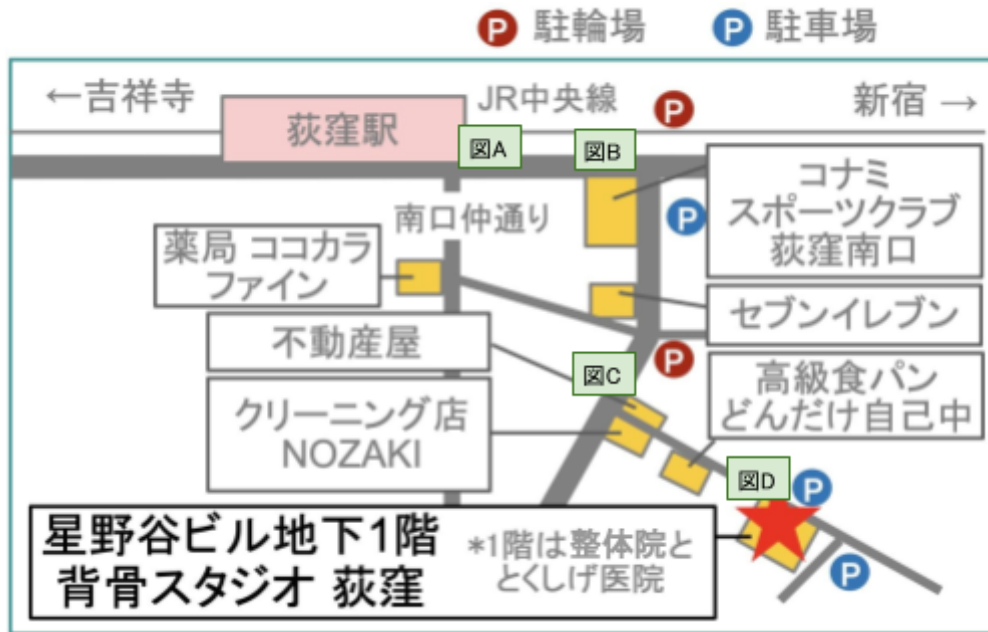

背骨スタジオ荻窪 案内図

東京都杉並区
荻窪4丁目

20-18星野谷
ビル地下1階

(JR中央線・東

京メトロ丸ノ内線 荻窪駅 徒歩4
分)

電話:070-6600-0139(指導中は
出られませんので、ご了承ください。)

JR荻窪駅のホームからは、階段
を降りる方(新宿方向)の
東改札を出ます。(案内図A)南
口aまたはbの出口より地上に出
たら、線路沿いを新宿方向に歩
きます。

(案内図B)ローソンを過ぎてコナミスポーツが見えます。その角を右(線路から離れる方)に曲がり、道なりにすすみます。

(案内図C)左側の不動産屋とクリーニング店(NOZAKI)の間を進みます。

少し進むと右手、「かりん整骨院」の隣に星野谷ビルが見えます。(1階は整体院)
階段で地下へお越しください。(案内図D)

案内図A	案内図B
案内図C	案内図D